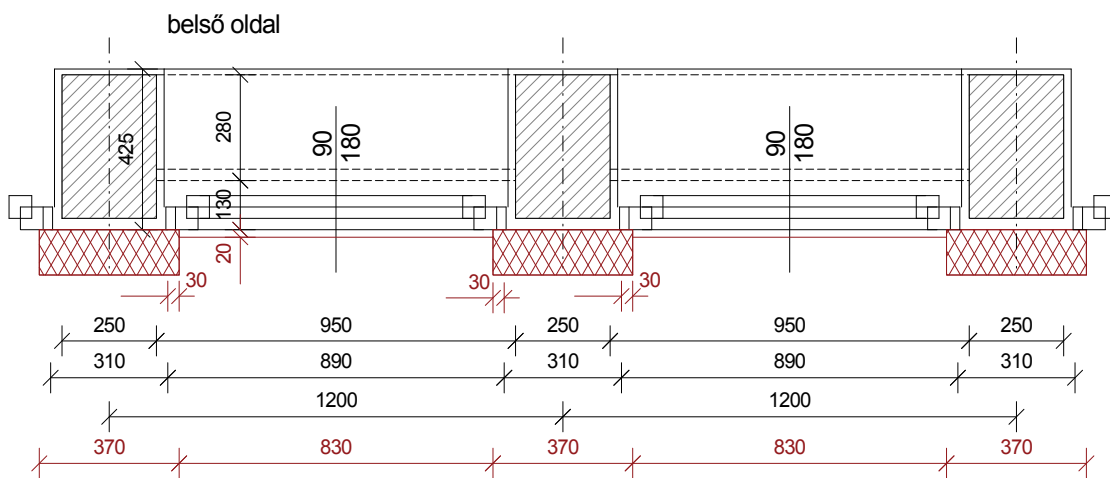

**ABLAK BEÉPÍTÉS
MEGLÉVŐ ÁLLAPOT
ALAPRAJZ M=1:20**

belső oldal

**ABLAK BEÉPÍTÉS
MEGLÉVŐ ÁLLAPOT
METSZET M=1:20**

**ÚJ ABLAK BEÉPÍTÉS
ALAPRAJZ M=1:20**

belső oldal

**ÚJ ABLAK BEÉPÍTÉS
METSZET M=1:20**